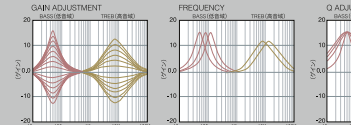

Other Features ●携帯オーディオと簡単に接続できる「AUX入力」装備 ●2ch RCA音声出力 ●パワフルなサウンドを響かせる「50W×4ハイパワーアンプ内蔵」●Bluetooth®トランシーバー-BLT370接続対応 ●最もポピュラーな MP3/WMA形式の音楽ファイル再生に対応 ●オーディオ機器を万が一の盗難から守る「DCP」

音響バランスを自在にアジャストできる Zエンハンサープラス(2バンドPEQ) 音楽ジャンルや好みに合わせたワンタッチイコライジング・パターンを3パターンから選択可能。更にカスタムモードでは BASS/TREBLEの細やかな音域調整も可能です。