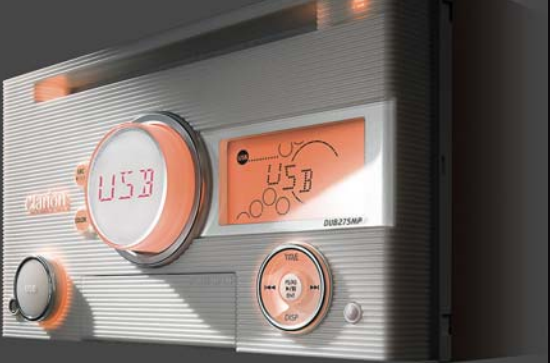

DUB275MP/DUB275MPB

[CDプレーヤー部] 周波数特性/10Hz~20kHz±1dB SN比/85dB 最大出力/50W×4 高周波ひずみ率/0.03% 応答時間/20ms 外形寸法/154(D)mm 重量/1.7kg

[オーディオ部] 定規出力/19W×4(20Hz~20kHz、1%、4Q) ダイナミックレンジ/95dB 高周波ひずみ率/0.01% トーンコントロール

[FMチューナー部] 受信周波数/76.0MHz~90.0MHz 実用感度/11dB 50dBクワイチング感度/17dB 2バンドP.EQ/BASS±14dB(100Hz) 周波数特性/30Hz~15kHz±3dB 分解度/35dB(1kHz)

[AMチューナー部] 受信周波数/520kHz~1.629kHz SN比/50dB