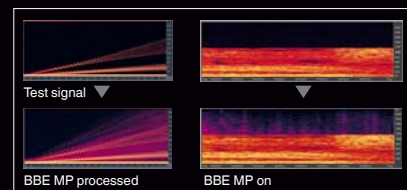

BBE MP Process

・この製品はBBE Sound, Inc.からの実施権に基づき製造されています。
・この製品は北米 BBE Sound, Inc. の所有する特許 USP510752及び 5736897 を使用しています。BBE と BBEのシンボルは、BBE Sound Inc. の登録商標です。

触れる、撫でる、自在に操る革新のオーディオ、メカレスモデル

USB/MP3/WMA/AACレシーバー