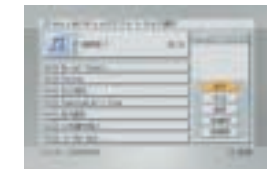

Net MD機器やメモリースティックで、音楽を連れ出す。

本体のUSB端子にNet MD機器[*]を接続し、好きな曲をセレクトしてMDへ高速転送(チェックアウト)。登録した曲名データもそのままMDへ記録されます。また、マジックゲート対応メモリースティックスロットの装備により、マジックゲートメモリースティックに音楽を書き出せば、クリエイティブな機器で楽しむこともできます。テレビ画面で確認しながら、チェックアウトや編集ができるので、スムーズな操作が可能です。コレクションしてある音楽から、いま聴きたい曲を気軽に連れ出して、アウトドアリスニングを楽しめます。

*ソニー製のNet MD機器にのみ対応。メモリースティックPROには対応しておりません。

チェックアウト画面