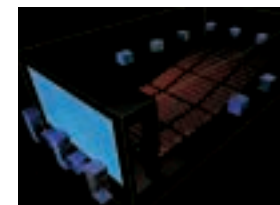

映画に適した音場効果を再現する、シネマスタジオEXモードを装備。

コクーン ホームシアターシステムで、映画ソフトを思う存分楽しむために、サウンドフィールドに映画館特有の残響を付加するシネマスタジオEX A/B/Cモードを装備。映画館で体験する全周を取り囲まれるようなサラウンド効果をホームシアターで再現します。また、音楽の楽しみのために、コンサートホールやジャズクラブなどの音響も再現可能。リモコンのサウンドフィールドボタンで、手軽に切り換えて楽しめます。