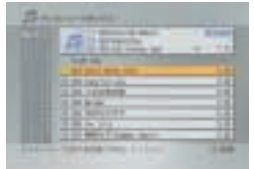

音楽CDの曲名データは、自動登録。

コクーン ホームシアターシステムのハードディスクには、Gracenote CDDB®を搭載。国内発売の邦楽・洋楽約39万アルバム分の楽曲名データを収録しています。音楽CDの再生時や録音時に、データベースから曲情報を自動検索して、合致する曲名データを表示し登録できます。新譜CDの場合は、ネットワークを通じてGracenote社のデータベースに接続して最新データから取得可能です。

CD録音画面