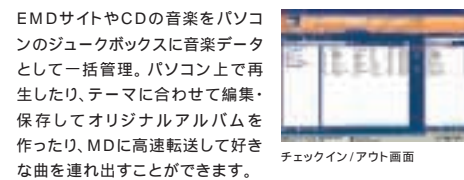

チェックイン/アウト画面

【OpenMG Jukebox for CMT-C7NT 動作環境】 適応パソコン:IBM PC/AT互換機 1 OS:Windows®XP HomeEdition/XP Professional/2000 Professional 2/Me/98SE/98 (日本語版標準インストール 3) CPU:Pentium®II266MHz以上、Celeron™333MHz相当以上 メモリー:64MB以上 ハードディスク空き容量:150MB以上 (お使いのWindows®のバージョンや音楽ファイルの扱う量に比例して空き容量が必要となります) 接続ポート:USBポート ドライブ:CD-ROMドライブ 4 ディスプレイ:ハイカラー(16ビットカラー以上、800×600ドット以上)インターネットからの音楽配信サービスを利用する場合は、インターネットの接続環境が必要です。*推奨環境のすべてのパソコンについて動作保証するものではありません。1 NEC PC-98シリーズとその互換機では動作保証はいたしません。また、Macintoshなどでは動作しません。2 Windows®2000のNTFSフォーマットはサポートいたしません。FAT32フォーマットをご利用ください。3 Windows NT®95/2000のその他のバージョンでは動作保証いたしません。また、自作PC等へお客様自身がWindows®のOSをインストールしたものとアップグレードしたもので動作保証はいたしません。4 アプリケーションソフトのインストールおよびCDの録音に必要です。WDMによるデジタル再生機能に対応していないドライブでは、CDからの録音に等速録音の数倍の時間がかかる場合があります。

Net MD対応MDデッキ搭載
コンパクトコンポーネントシステム
CMT-C7NT
オープン価格*

奥行:273mm 質量:約8.3kg

NetMD MDLP TYPE-R ATRAC DSP MDLP GROUP機能
disc 2倍速録音 PC music MAGICGATE OpenMG

(MDデッキ・アンプ・CDプレーヤー・チューナー、スピーカーのセット/リモコン:RM-SC7、USB接続ケーブル、CD-ROMソフト(OpenMG Jukebox for CMT-C7NT / M-crew for CMT-C7NT)を付属)
本機はスタンバイ時の消費電力を抑えた設計となっています。
(表示ディスプレイオフ時0.5W)

eco info 待機時消費電力1W以下 主なプリント配線板にハロゲンフリー難燃材を使用

主なシステム構成

CD部	MDデッキ部	カセットデッキ部	チューナー部	タイマー部	スピーカー部	オプション
CD-R再生	Net MD	別売	ステーション	録音タイマー	2WAYパスレフ	シングルリバーScasetデッキ専用リモコン
CDテキスト対応(英数字表示)	長時間モード(MDLP)		ステーション	録音タイマー	型式2WAYパスレフ	ミニディスク/カテナ入カセットデッキTC-TX21
	グループ機能		スリープタイマー	録音タイマー		ミニディスク/カテナ入カセットデッキ専用リモコンRM-D20P
	高速ダビング標準時2倍速			録音タイマー		
	高速ダビングMDLP時2倍速			録音タイマー		
	S.F(スケールファクター)EDIT			録音タイマー		
	光デジタル入力			録音タイマー		
	CD MD シンクロ録音			録音タイマー		
	ノーマルシンクロ録音			録音タイマー		
	REC.IT機能			録音タイマー		
	デジタルRECレベルコントロール			録音タイマー		

画面の曲名はすべて架空のものです。仕様・機能について詳しくは19ページの「システムステレオ仕様・機能表」をご覧ください。オプションについて詳しくは17・18ページをご覧ください。
*オープン価格商品の価格は、販売店にお問い合わせください。 eco infoは、ソニーの環境配慮内容についての説明マークです。 11