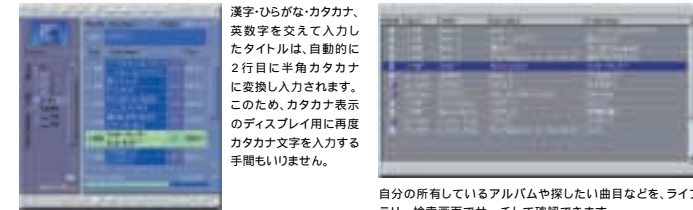

タイトル文字入力

オペレーションソフト「M-crew」を使用すればパソコンのキーボードから、手軽にアルバム名や曲名などの入力が行えます。たとえば、4倍長時間モードでは80分MDに320分録音できます。4分の曲ならば1枚のMDに80曲録音でき、そのような場合でも曲名をスピーディーに入力可能です。パソコン画面では日本語タイトル等を、漢字・ひらがな・カタカナ、英数字を交えて表示し、システムのディスプレイでは、カタカナ、英数字で表示されます。また、あらかじめ曲名をCDに入力しておけば、MDに録音する場合、そのまま曲名もMDに記録されます。

漢字・ひらがな・カタカナ、英数字を交えて入力したタイトルは、自動的に2行目に半角カタカナに変換入力されます。このため、カタカナ表示のディスプレイ用に再度カタカナ文字を入力する手間もありません。

自分の所有しているアルバムや探したい曲目などを、ライブラリー検索画面でサーチして確認できます。

CDのタイトル名はM-crew専用のデータベースとしてPC上に格納されます。

パソコン音楽ファイルの再生/MDへの録音

M-crewでは、パソコンのハードディスク内にある音楽ファイルの管理・再生ができます。さらに、音楽ファイルをパソコンからUSB経由でシステムステレオに光出力。パソコン内部のデジタルノイズの影響を受けずに音楽信号をデジタル/アナログ変換することにより、システムステレオでの高音質再生を実現。MDへのデジタル録音も可能にしています。

MD音楽録音・編集

M-crewの録音画面を使って、CDからMDへの音楽録音が可能。操作は、CD画面から録音したい曲をドラッグして、MD画面にドロップするだけの手軽さで完了。

グループ機能対応

1枚のMDに多くの曲が入るMDLPモードに最適な、アルバム別、アーティスト別等、自由にグルーピング管理できるグループ機能に対応しています。さらに、本体にグループ機能がないシステムでも編集を可能としています。

Easyモード

基本操作とメディアのアイコン表示等で、さらに使いやすさを追求したEasyモードを搭載しました。表示されるウィンドウをクリックしていくだけで、MD録音など目的の操作を簡単に実行することができます。

クリップエディット機能

ハードディスク上にある静止画やご自分で撮った静止画などのJPEG、BMPファイル、曲のフレーム毎に設定してスライドショー表示を楽しむことができます。画像ライブラリーと音楽ライブラリーでオリジナリティーある音楽&映像の世界をつくる事が可能です。

CDDDB対応

gracenote社が提供している最新のCD情報データベースサービスCDDDB2に対応したことにより、邦楽CDから録音する際、日本語の音楽情報を取得することができるようになりました。曲のタイトル入力をする手間がいらなくなります。CDDDB及びCDDDBロゴマークは、gracenote社の商標です。CDDDBを使用するには、インターネットに接続する必要があります。システムステレオ対応機種：CMT-P555DVDのみ対応。

オリジナルラベル作成

ラベル作成ソフト一覧

ソニー	ラベル作成ソフト	Windows®				
		98	98SE	2000P	ME	XP
A-one	PictureGear ラベルメーカー¹⁾ ラベル屋さん 2.1					x²⁾

*1 各社ラベル印刷フォーマットに対応
*2 「M-crew for CMT-M333NT」のみ、A-one XPに対応しております。