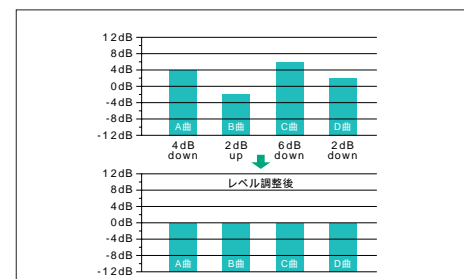

録音済みのMDディスクの  
レベル調整ができる  
スケールファクターエディットを搭載。

録音済みのMDディスクの音声レベルを後から調整できます。途中で切れた曲を自然な終わり方に演出できるフェードアウトや、

印象的な曲の始まりを加工できるフェードインの編集が可能です。また、音声レベルの低い曲を高めに、高い曲を低めに、1曲ごとに後からレベル調整することで音声レベルの揃ったMD作りが可能です。

フェードイン/フェードアウト