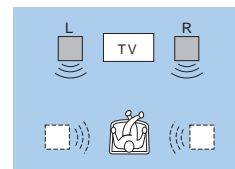

バーチャル エンハンス サラウンド
VIRTUAL ENHANCED SURROUND TV

フロントスピーカーの音から、1組の仮想リアスピーカーを再現します。音像描写に優れているため、仮想スピーカーをはっきり再現します。