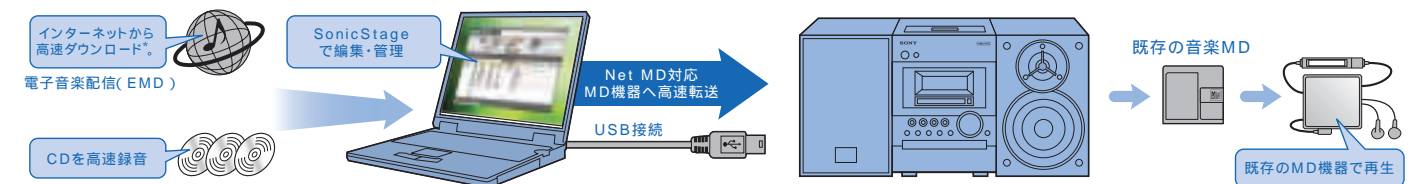

「Net MD」で始めるネットワークミュージックスタイル

*EMD(電子音楽配信サービス)をご利用になるには、各配信サービスの実施事業者へのお申し込みや、EMDから音楽をダウンロードするためのプレーヤーソフトウェアが必要です。また、楽曲をダウンロードする際は「レーベルゲートMQ方式」などSonicStageに対応した方式をお選びください。なお「Net MD」への転送に対応した音楽配信サービスの詳細に関しては、配信サービス各社へご確認ください。

「Net MD」を楽しむためのソフトウェア「SonicStage Ver.1.5」

録音 EMDサイトからダウンロードしたATRAC3形式の音楽ファイルも、CDから録音したWAVE形式やWMA形式の音楽ファイルも、お手持ちのパソコンのハードディスクにストックし、「SonicStage」で登録・管理することができます。 CD録音画面	編集 CDから録音した音楽ファイルは、パソコンのハードディスク内にあるデータベースやインターネット上のデータベースから、タイトルなどの情報を取得できます。そのため、タイトル入力の手間が不要となります。もちろん、MDに録音する時は、そのタイトル情報も記録することができます。 プレイリスト画面	高速転送 パソコンのハードディスクにストックした音楽ファイルは、「SonicStage」を使って「Net MD」機器に最大約32倍速*でMDに高速転送することができます。 チェックイン/アウト画面

【SonicStage Ver.1.5動作環境】
対応パソコン: IBM PC/AT互換機 * OS: Windows® XP Home Edition/XP Professional/2000 Professional * Me/98SE(日本語標準インストール *) CPU: Pentium® II 400MHz以上 * メモリ: 64MB以上 * ハードディスク空き容量: 120MB以上(CDデータベースインストール時は260MB以上) * 接続ポート: USBポート * ドライブ: CD-ROMドライブ * ディスプレイ: ハイカラー(16ビットカラー以上、800x600ドット以上) * インターネットからの音楽配信サービスを利用する場合は、インターネットの接続環境が必要です。WMAファイルを再生する場合は、Windows® Media Player 7.0以上がインストールされた環境が必要です。
*推奨環境のすべてのパソコンについて動作保証するものではありません。 *1 NEC PC98シリーズとその互換機では動作保証はいたしません。また、Macintoshなどでは動作しません。 *2 Windows® NT/95/98/2000のその他のバージョンでは動作保証はいたしません。また、自作PC等へのお客様ご自身がWindows®のOSをインストールしたものやアップグレードしたものの動作保証はいたしません。 *3 アプリケーションのインストールおよびCDの録音に必要です。WDMによるデジタル再生機能に対応していないドライブでは、CDからの録音に等速録音の数の時間がかかる場合があります。CD-Rライティング機能は搭載していません。

パソコン上の音楽をシステムステレオから操作できるソフトウェア「M-crew for CMT-M333NT」

システム集中コントロール&タイマー録音 コントロールバーで基本操作を実行可能 パソコンとシステムステレオを接続すれば、パソコン画面を通してシステムステレオの集中コントロールが可能です。また、ラジオなどのタイマー録音も、パソコン画面上で簡単に設定できます。	システムからパソコンを操作するPCライブラリーコントロール機能 システムステレオからパソコンのハードディスク上の音楽ファイルを検索・再生したり、インターネットラジオを選曲したり、思いのままにコントロールできます。 インターネットラジオ接続画面

【M-crew for CMT-M333NT動作環境】
対応パソコン: DOS/Vパソコン(Macintosh、NEC PC-9821シリーズなどでは動作しません) Windows® XP/2000 Professional/Millennium Edition/98 Second Edition(Windows NT®/99/95/3.1では動作しません) * 接続ポート: USBポート * CPU: Pentium® II 400MHz、Celeron™ 433MHz相当以上 * ハードディスクの空き容量が20MB以上(M-crew本体のみのインストール時) * SVGA(800x600ドット)、65536色以上 * メモリ64MB以上(128MB以上を推奨) * CD-ROMドライブ * Windows Media Player 6.4以降 * システムステレオ側の音楽データを「M-crew」経由でパソコンに取り込むことはできません。自作PC等へお客様ご自身がWindows®のOSをインストールしたものや、アップグレードしたものの動作保証はいたしません。CMT-M333NTでの音楽データのMDへの転送は「Net MD」(SonicStage Ver.1.5)で行ってください。