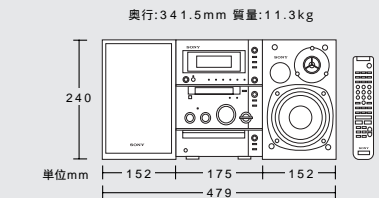

MDデッキ搭載 オールインワンコンボ CMT-J500 オープン価格*

(MDデッキ・アンプ・CDプレーヤー・カセットデッキ・チューナー、スピーカーのセット/リモコンRM-SJ100付属)
本機はスタンバイ時の消費電力を抑えた設計となっています。
(表示ディスプレイオフ時0.3W)

待機時消費電力1W以下
主なはんだ付け部に無鉛はんだを使用
主なプリント配線板に八口ゲンフリー難燃材を使用

CD部	MDデッキ部	カセットデッキ部	チューナー部	タイマー部	スピーカー部	オプション
CD-R/RW再生 CDテキスト対応 (英数字表示)	長時間モード(MDLP) グループ機能 高速ダビング標準時4倍速 高速ダビングMDLP時4倍速 S.F.(ステレオファクター)EDIT 光デジタル入力	型式シングルリバス	放送用プリセットFM20周/AM10周	デリタイマー 録音タイマー	型式2WAY/バスレフ	パソコン接続キットPCLK-MN20 ミニディスク/カタカナ入力専用リモートコマンドRM-D20P
	CD MDシンク口録音 ノーマルシンク口録音 デジタルRECレベルコントロール	CDカセットシンク口録音	ステーションネーム	スリープタイマー モラルタイマー録音		

仕様・機能について詳しくは19ページの「システムステレオ仕様・機能表」をご覧ください。オプションについて詳しくは17・18ページをご覧ください。
*オープン価格商品の価格は、販売店にお問い合わせください。eco infoは、ソニーの環境配慮内容についての説明マークです。