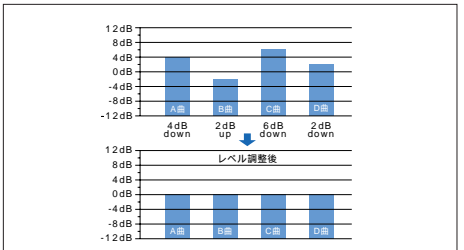

TYPE-S
ATRAC DSP

MDLPモードでも、より原音に近い高音質を楽しめる新開発のATRAC/ATRAC3 DSP TYPE-Sを搭載しています。また、TYPE-Rの技術を受け継いでいるので、標準録音モードでの録音再生にも効果を発揮。迫力あるサウンドで、好きなミュージックを楽しめます。

LPモードでも4倍速録音が可能。CD MDの録音時間を1/4に短縮。

4倍速
CD MD

標準録音モードはもちろん、LPモードでも4倍速の録音を可能にしています。デジタルtoデジタル録音で、高音質のまま4分の1の短時間で録音できます。

HCMS(ハイスピードコピーマネージメントシステム)により、高速録音開始時から7.4分以内に同じ曲を再度高速録音することはできません。

1枚のMDに最大4枚分も録音できる長時間MD録音/再生 MDLPモード対応。

MDLP

高精細な音声データの圧縮により、MDを4倍の長さに見えるMDLPモードに対応しています。MDLP4モードでは、80分MDディスクで最長320分のステレオ録音が可能。MDLP2モードでは、2倍長のMD録音/再生が可能。目的時間に合わせて録音モードを切り換えて使えます。

MDLPで録音されたMDは、MDLP非対応のプレーヤーでは再生できません。

曲をお好みに応じてグループごとに分類し、再生できるグループ機能を搭載。

GROUP 機能

MDディスクに録音した曲をCD別、アーティスト別、ジャンル別など、お好みのグループに分けて管理、再生、録音・編集ができます。MD内のトラックナンバーもグループごとに振り分けられるので、管理が簡単。曲の整理にも役立ち、聴きたい曲を探す場合も、グループからスピーディーに選曲できます。

詳しくは18ページをご覧ください。

コンパクトながら迫力のサウンドを楽しむ最大出力25W+25W。

コンパクトな1BOXモデルながら、実用最大出力25W+25Wで、迫力あふれるサウンドを楽しめます。

高音質を実現するスピーカー。

25mmのバランスドームトゥイーターを採用したことで、伸びの良い高域が再現されます。

好みのサウンドに調節できるDSG(ダイナミックサウンドジェネレーター)搭載。

低音や高音を調節できる新開発のDSG(ダイナミックサウンドジェネレーター)を搭載。迫力ある重低音サウンドや繊細な音の響きなどを満喫できます。

録音済みのMDディスクのレベル調整ができるスケールファクターエディットを搭載。

録音済みのMDディスクの音声レベルを後から調整できます。途中で切れた曲を自然な終わり方に演出できるフェードアウトや、印象的な曲の始まりを加工できるフェードインの編集が可能です。また、音声レベルの低い曲を高めに、高い曲を低めに、1曲ごとに後からレベル調整することで音声レベルの揃ったMD作りが可能です。

レベルシフト