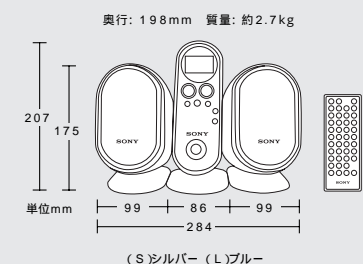

## 【主な仕様】

最大外形寸法(幅×高さ×奥行):本体部 約86×207×198mm / スピーカー部 約99×175×168mm(1本/LAM-Z10のみ)  
質量:本体部 約1.1kg / スピーカー部(2本) 約1.6kg(LAM-Z10のみ) 入出力端子:ヘッドホン出力(ステレオミニ)×1、音源出力(ステレオミニ)×1、USB端子(Bタイプ)×1、スピーカー接続専用端子×1、実用最大出力:2W+2W(JEITA/LAM-Z10のみ) 付属品:「SonicStage Ver.1.5」CD-ROM、USBケーブル、リモコン(電池付属)、スピーカーセット(LAM-Z10のみ)  
CD-R/RWの再生に関してはCD-DAフォーマットで記録された音楽用CD-R/RWのみ対応。

奥行:198mm 質量:約2.7kg  
単位mm  
(S)シルバー (L)ブルー  
本機はスタンバイ時の消費電力を抑えた設計となっています。  
待機消費電力0.1W以下