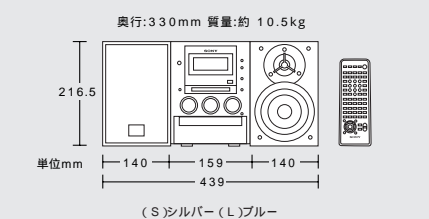

(S)シルバー (L)ブルー

(MDデッキ・アンプ・DVD/CDプレーヤー・カセットデッキ・チューナー、スピーカーのセット/リモコン:RM-SM700付属)
本機はスタンバイ時の消費電力を抑えた設計となっています。
(表示ディスプレイオフ時0.3W)

待機時消費電力1W以下 キャビネットにハロゲンフリー難燃材を使用 主なプリント配線板にハロゲンフリー難燃材を使用

主なシステム構成

CD/DVD部	MDデッキ部	カセットデッキ	チューナー部	タイマー部	スピーカー部	オプション
DVD再生	CD-R/RW再生	長時間モード(MDLP)	グループ機能	SF(スケールファクター)EDIT	光デジタル入力	CD MDシンクロ録音
CDテキスト対応(英数字表示)	光デジタル出力	デジタルRECレベルコントロール	ステーションネーム	スリープタイマー	モニター録音	ノーマルシンクロ録音
						型式シンクログループ機能
						型別FM20周/AM10周
						録音タイマー
						型式2WAY/スレフ
						パソコン接続キットPCLC-MN20

仕様・機能について詳しくは19ページの「システムステレオ仕様・機能表」をご覧ください。 オプションについて詳しくは17・18ページをご覧ください。
*オープン価格商品の価格は、販売店にお問い合わせください。 eco infoは、ソニーの環境配慮内容についての説明マークです。 15