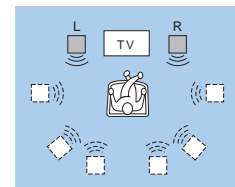

バーチャル エンハンス サラウンド
VIRTUAL ENHANCED SURROUND A

フロントスピーカーの音から、3組の仮想スピーカーを再現します。音質を重視した設定です。

L:フロントスピーカー(L) R:フロントスピーカー(R) □:仮想スピーカー