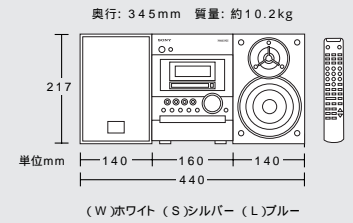

(W)ホワイト (S)シルバー (L)ブルー

（MDデッキ・アンプ・CDプレーヤー・カセットデッキ・チューナー、スピーカーのセット/リモコン:RM-SM100W、USB接続ケーブル、CD-ROMソフト(SonicStage Ver.1.5/M-crew for CMT-M333NT 付属)
本機はスタンバイ時の消費電力を抑えた設計となっています。
(表示ディスプレイオフ時0.3W)

待機時消費電力1W以下 主なプリント配線板にハロゲンフリー難燃材を使用

主なシステム構成

CD部	MDデッキ部	カセットデッキ部	チューナー部	タイマー部	スピーカー部	オプション
CD-R/RW再生	Net MD	型式 シングル/リバス	FM20帯/AM10帯	録音タイマー	型式 2WAY/バズレフ	ミニディスク/カセット入力専用リモートコンマンド RM-D20P
CDテキスト対応(英数字表示)	長時間モード(MDLP)	S.F (スケールファクター) EDIT	デジタルRECレベルコントロール	ステーションネーム	モナラルタイマー録音	
	グループ機能	高速ダビング標準時4倍速				
	高速ダビングMDLP時4倍速					
	光デジタル入力					
	CD MDシンクロ録音					
	ノーマルシンクロ録音					

仕様・機能について詳しくは19ページの「システムステレオ仕様・機能表」をご覧ください。オプションについては17・18ページをご覧ください。
*オープン価格商品の価格は、販売店にお問い合わせください。 eco infoは、ソニーの環境配慮内容についての説明マークです。 07