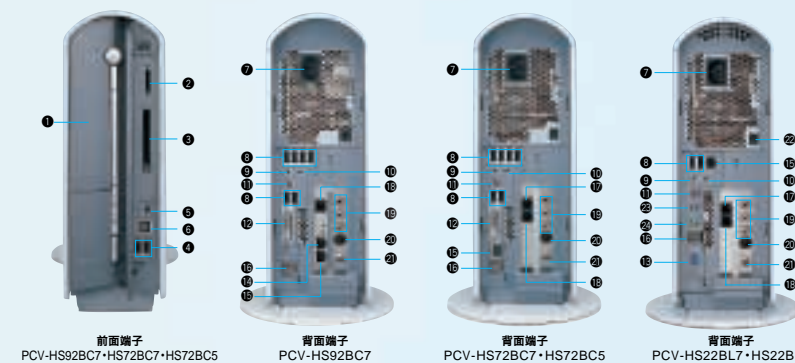

接続端子

- ① DVD±RWドライブ (PCV-HS22シリーズはDVD-RWタイプ)
  - ② メモリースティックスロット
  - ③ PCカードスロット (TypeII)
  - ④ USBコネクタ (USB2.0 High-Speedモード対応*)
  - ⑤ i.LINK端子 (S400, 4ピン)
  - ⑥ 光デジタルオーディオ出力
  - ⑦ AC INPUT (AC電源入力) プラグ
  - ⑧ USBコネクタ (USB2.0 High-Speedモード対応*)
  - ⑨ スピーカー / ヘッドホン出力
  - ⑩ オーディオライン入力
  - ⑪ マイク入力
  - ⑫ デジタルディスプレイ用コネクタ (DVI)
  - ⑬ ディスプレイ用コネクタ (VGA)
  - ⑭ ネットワーク WAN コネクタ (100BASE-TX/10BASE-T)
  - ⑮ ネットワーク LAN コネクタ (100BASE-TX/10BASE-T)
  - ⑯ i.LINK端子 (S400, 6ピン)
  - ⑰ 電話器端子
  - ⑱ 電話回線端子
  - ⑲ オーディオ / ビデオ入力
  - ⑳ Sビデオ入力
  - ㉑ UHF/VHFアンテナ入力
  - ㉒ 付属スピーカー専用電源出力
  - ㉓ キーボードポート (PS/2)
  - ㉔ マウスポート (PS/2)
2. *1: PCV-HS92BC7・HS72シリーズはUSB2.0x2、PCV-HS22シリーズはUSB2.0x1。
   *2: PCV-HS92BC7・HS72シリーズはUSB2.0x6、PCV-HS22シリーズはUSB2.0x2。