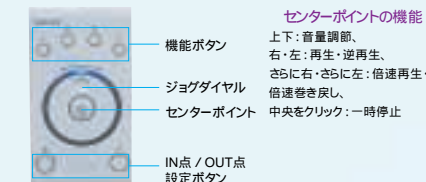

豊富なAV入出力端子を装備。

前面にビデオ端子、i.LINK端子などを装備し、アナログビデオデッキなどと手軽に接続できます。また背面には光デジタルオーディオ出力、ライン入力などを装備し、AVアンプと接続しての5.1chサラウンド再生やアナログ音声取り込みが楽しめます。

メンテナンス性に優れたシャーシと、ファンコントロールによる高い静粛性。

前面ヘッドホン端子付きスピーカー付属。高いセキュリティとネットワーク機能を備えた「Windows® XP Professional」搭載*。

* PCV-RZ72Pシリーズのみ

HTテクノロジー インテル® Pentium® 4 プロセッサ 3 GHz、DVDツインドライブ、1GBメインメモリー搭載。高度なビデオ編集を実現するハイエンドモデル。