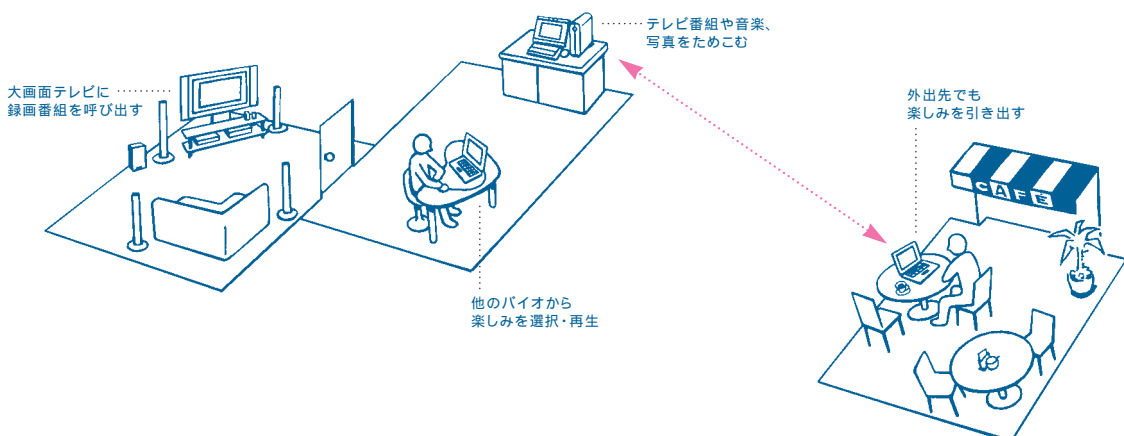

外出先から、部屋のバイオにアクセス。いつでも楽しみを呼び出せる*。

テレビや音楽、空いた時間に、好きな場所から再生。

外出先でも、お手持ちのノートパソコンから、インターネット経由で自宅のバイオにアクセスが可能に。ためこんだ楽しみを好きな場所で再生できます。たとえば、ワイヤレスLANが設置された施設でバイオノートを広げ、録りためた番組を選ぶ、楽しむ。また、外から録画予約した番組を、放送終了後、外出先でいち早く再生。もちろん音楽や写真も、わざわざ持ち出すことなく、好きなときに呼び出せます。

*PCV-W121・W111を除く。インターネットの常時接続環境が必要です。事前に登録が必要なサービスがあります。詳しくはP43の「VAIO Media」についてのご注意をご覧ください。

ネットワーク環境に合わせて、最適な画質で楽しめる。

テレビ番組を外から見るときは、家のバイオがMPEG2形式

の映像を、高画質ながらも容量の軽いIMPEG4形式に変換しながら送信。512Kbpsから160Kbpsまで3段階の変換レートが選べ、ネットワーク環境に応じて楽しめます。

VAIO Solution Partner P33参照は、「VAIO Media」外から楽しむ機能により適したインターネット接続メニューを提供しています。

「VAIO Media」を搭載しないPCが相手の場合でも、「VAIO Media」搭載バイオが備えるインストーラーからインストールすることで、相手クライアントコンピュータの受け手として使用できるようになります。PC動作環境はWindows XP Professional、Windows XP Home Edition。動作の確認は、Windows XPをインストールするバイオおよびWindows XPアップグレードプログラムを使用してアップグレードしたバイオでのみ行なっています。画面はハイビジョン対応です。P43の「VAIO Media」についてのご注意もあわせてご覧ください。オープン価格商品の価格は、販売店にお問い合わせください。