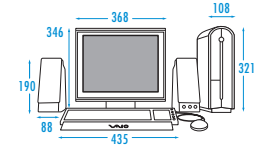

PCV-HS22BL5

単位：mm

ソニーがおすすめする Microsoft® Windows® XP

緩衝材に段ボールを使用しています。キャビネットにハロゲン系難燃剤を使用していません(バイオ全機種本体)。主要部のプリント配線板のはんだ付けに無鉛はんだを使用しています(バイオ付属ディスプレイPCVD-17SM1・15XM1)。主要部のプリント配線板にハロゲン系難燃剤を使用していません(バイオ付属ディスプレイPCVD-17SM1・15XM1・17SA1・15XA1)。eco infoは、ソニーの環境配慮内容についての説明マークです。

「グリーン購入法」は、国等の公共機関が行う環境物品等(環境負荷低減に資する製品・サービス)の調達と、環境物品等に関する適切な情報提供を推進する法律です。現行のバイオは、グリーン購入法における「判断の基準」必須項目「エネルギー消費効率」を満了しています。また「配慮事項(実施が望ましいとされる項目)」も積極的に対応しています。

「国際エネルギースタープログラム」とはOA機器の待機時における消費電力に対する国際的な省エネルギー制度です。当社は、国際エネルギースタープログラムの参加事業者として、本製品が国際エネルギースタープログラムの対象製品に関する基準を満たしていると判断します。

「PCグリーンラベル」は、JEITA(社)電子情報技術産業協会が自主的に制定した、パソコンの環境に対する包括的取組を表現するラベルです。カタログに掲載のバイオはEPEAT「PCグリーンラベル」の審査基準(2003年度版)を満たしています。

安全に関するご注意

商品を安全にお使いいただくため、ご使用前に必ず「取扱説明書」をよくお読みください。

水、湿気、湯気、ほこり、油煙などの多い場所に放置しないでください。火災、感電、故障などにより、死亡や大けがになることがあります。

安全点検のお願い このような症状はありませんか。

煙が出たり、異常な音、においがする。 内部に水や異物が入った。 製品を落としたり、キャビネットを破損した。

ご使用を中止。電源を切り、電源コードや接続ケーブルを抜く、またはバッテリーを取り外し、ソニーVAIOカスタマーリンク修理窓口、または販売店にご相談ください。

液晶画面についてのご注意 液晶画面は非常に精密度の高い技術で作られていますが、ごくわずかの画素欠けや常時点灯する画素があります。また見る角度によって、すじ状の色むらや明るさのむらが見える場合があります。これらは、液晶ディスプレイの構造によるもので、故障ではありません。交換・返品はお受けいたしかねますので、あらかじめご了承ください。

安全にご使用いただくためのご注意 むやみに内部を開けたり、モニター内部の改造をしないでください。

本製品は国内専用です。商品使用上のご注意 あなたが録画・録音したものは、個人として楽しむなどのほかは、著作権法上、権利者に無断で使用できません。なお、実演や興行、展示物などのうちには、個人として楽しむなどの目的であっても、撮影を制限している場合がありますので、ご注意ください。掲載商品は同梱しているオプションシステム以外での動作は保証できません。市販されている周辺機器及びソフトウェアの中には、本機でご使用にならないものもあります。ご購入の際は各メーカー、または販売店にご確認ください。カタログ上のご注意 価格には、配送設置・工事・接続調整などの費用は含まれておりません。

カタログ掲載商品の仕様及び外観は、改良のため予告なく変更されることがありますので、あらかじめご了承ください。カタログと実際の色とは、印刷の関係で少し異なる場合があります。カタログ掲載商品のなかには地域により品薄・品切れになるものもありますので、販売店にお確かめの上お選びください。各種サービスは、都合によりソニーおよび提供者の判断にてご提供を中止・中断する場合があります。その場合、対象ソフトウェアまたは対象ソフトウェアの一部機能がご使用いただけなくなる場合がありますので、あらかじめご了承

ください。本カタログに記載の「エネルギー消費効率」は、省エネルギー法(エネルギーの使用と合理化に関する法律)による表記をしています。仕様内のJEITAは、電子情報技術産業協会の規格による測定値です。

「PlayStation 1」は、株式会社ソニー・コンピュータエンタテインメントの登録商標です。MEMORY STICK、メモリスティックはソニー株式会社の商標です。VAIOはソニー株式会社の商標です。i.LINK、iは商標です。Intel Insideロゴ、Pentium、およびCeleronは、Intel Corporationの商標または登録商標です。

VAIOホームページ

「バイオ」の製品情報、使いこなし情報、サポート情報など役立つ情報を掲載。

<http://www.vaio.sony.co.jp/>

バイオ各モデルの最新・詳細情報についてはVAIOホームページ内のカタログもご覧ください。

ソニー株式会社 〒141-0001 東京都品川区北品川6-7-35
ソニーマーケティング株式会社 〒108-0074 東京都港区高輪4-10-18

お買い求めは信用ある当店へ

My Sony Card

VAIOカタログセンター
03-5454-0700

受付時間 月~金 10:00~20:00 土・日・祝日休

*このカタログの内容について、詳しくお知りになりたい方は、お近くのソニー商品販売店、またはVAIOカタログセンターにお問い合わせください。

ショールーム 東京/銀座数寄屋橋ソニービル
大阪/中央区心斎橋筋ソニータワー

ソニーの最新技術やユニークな商品を中心に展示しております。
*なお展示していない商品もございますのでご了承ください。