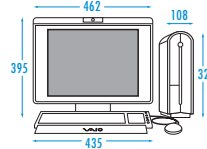

VAIO W

PCV-W500

左：本体直立・キーボード収納時
右：本体最大傾斜・キーボード使用時

PCV-W121
PCV-W111

左：本体直立・キーボード収納時
右：本体最大傾斜・キーボード使用時 単位：mm

VAIO RZ

PCV-RZ72PL7
PCV-RZ62L7
PCV-RZ52L7

単位：mm

VAIO HS

PCV-HS92BC7
PCV-HS72BC7

PCV-HS22BL7

単位：mm

PCV-HS72BC5

PCV-HS22BL5

単位：mm

ソニーがおすすめする Microsoft® Windows® XP

緩衝材に段ボールを使用しています。キャビネットにハロゲン系難燃剤を使用していません(バイオ全機種本体)。主要部のプリント配線板のはんだ付けに無鉛はんだを使用しています(バイオ付属ディスプレイPCVD-17SM1・15XM1)。主要部のプリント配線板にハロゲン系難燃剤を使用していません(バイオ付属ディスプレイPCVD-17SM1・15XM1・17SA1・15XA1)。eco infoは、ソニーの環境配慮内容についての説明マークです。

「グリーン購入法」は、国等の公共機関が行う環境物品等(環境負荷低減に資する製品・サービス)の調達と、環境物品等に関する適切な情報提供を推進する法律です。現行のバイオは、グリーン購入法における「判断の基準」必須項目「エネルギー消費効率」を満了しています。また「配慮事項(実施が望ましいとされる項目)」も積極的に対応しています。

「国際エネルギースタープログラム」とはOA機器の待機時における消費電力に対する国際的な省エネルギー制度です。当社は、国際エネルギースタープログラムの参加事業者として、本製品が国際エネルギースタープログラムの対象製品に関する基準を満たしていると判断します。

「PCグリーンラベル」は、JEITA(社)電子情報技術産業協会が自主的に制定した、パソコンの環境に対する包括的取組を表現するラベルです。カタログに掲載のバイオはEPEAT「PCグリーンラベル」の審査基準(2003年度版)を満たしています。

安全に関するご注意

商品を安全にお使いいただくため、ご使用前に必ず「取扱説明書」をよくお読みください。

水、湿気、湯気、ほこり、油煙などの多い場所に放置しないでください。火災、感電、故障などにより、死亡や大けがになることがあります。

安全点検のお願い このような症状はありませんか。

煙が出たり、異常な音、においがする。 内部に水や異物が入った。 製品を落としたり、キャビネットを破損した。

ご使用を中止。電源を切り、電源コードや接続ケーブルを抜く、またはバッテリーを取り外し、ソニーVAIOカスタマーリンク修理窓口、または販売店にご相談ください。

液晶画面についてのご注意 液晶画面は非常に精密度の高い技術で作られていますが、ごくわずかの画素欠けや常時点灯する画素があります。また見る角度によって、すじ状の色むらや明るさのむらが見える場合があります。これらは、液晶ディスプレイの構造によるもので、故障ではありません。交換・返品はお受けいたしかねますので、あらかじめご了承ください。

安全にご使用いただくためのご注意 むやみに内部を開けたり、モニター内部の改造をしないでください。