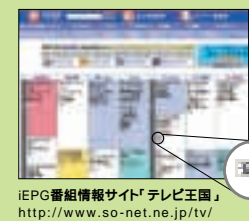

衛星放送の予約録画にも対応*。

「スカパーフェクTV!」やBSデジタル放送など、衛星放送の予約録画も、デジタルチューナーと連動して行えます。

*PCV-W121・W111を除く。