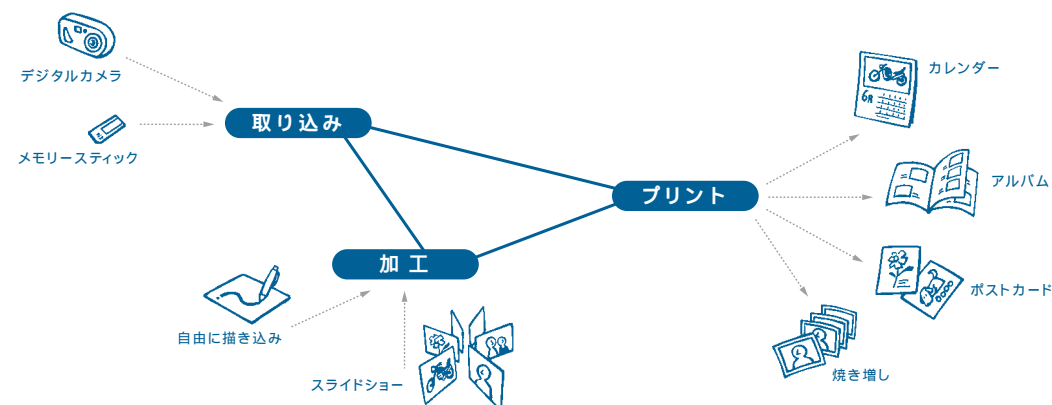

ホームページ画面はb!musicです。©Copyright 2001-2002 Sony Music Entertainment(Japan) Inc.All rights reserved. 「SonicStage」をご使用上のご注意 / CD再生録音についてのご注意 (P43) もあわせてご覧ください。画面はハバロミ合成です。オープン価格商品の価格は、販売店にお問い合わせください。

楽しみは、撮ったあとに、またはじまる。

撮るだけでも、ワクワクできる写真の楽しみ。
でも、実はそれは遊びのはじまり。
もっと夢中になれる時間がその先に待っています。
アルバムづくりやラベルづくり。
ポストカードにしたり、カレンダーにしたり。
残した「記録」は、何度でも見たくなる、
そしてまた撮りたくなる、
素敵な作品に変わります。

写真の組み合わせ
パーソナルコンピューター バイオHS
PCV-HS22BL5
*メモリースティック デジタルスチルカメラ
DSC-F77
デジタルフォトプリンター
DPP-EX5
商品はいずれもオープン価格です。

「PictureGear Studio」
取り込み・管理から作品づくりまで、静止画活用をまとめてサポート。写真の多彩な楽しみをシンプル操作で楽しめます。

取り込みからシンプル操作で。写真の管理・活用も明快。

好きな写真だけ手軽に取り込み。

「写真を取り込む」を押せば、メモリースティックや、USBでつないだデジタルカメラ内の写真を一覧表示。好きな写真だけ選び、保存できます。切り抜きや回転などの処理も、取り込む前に可能。さらに、取り込み後は、各写真をカテゴリごとに明快に管理できます。