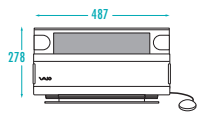

左：本体直立・キーボード収納時
右：本体最大傾斜・キーボード使用時 単位：mm

VAIO RZ

PCV-RZ72PL7
PCV-RZ62L7
PCV-RZ52L7