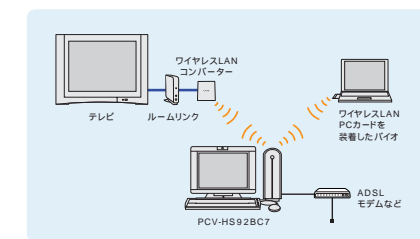

ホームネットワークが身近になる5GHzワイヤレスネットワーク機能内蔵。

PCV-HS92BC7には、ブロードバンドルーターと5GHzワイヤレスLANアクセスポイントの機能をあわせ持つワイヤレスネットワーク機能を内蔵。バイオにためた楽しみを、ワイヤレスで家中のバイオやテレビにつなげます(P14・15参照)。

高度なセキュリティ機能をはじめ、充実した機能を装備:ブロードバンドルーター機能の搭載により、セキュリティを維持しながらホーム

ネットワークを構築できます。また、5GHzワイヤレスLANアクセスポイント機能も搭載しているので、家庭内のバイオやルームリンクを無線で接続可能。本体に内蔵しているため、配線もすっきり。部屋の見た目を損ないません。もちろん、バイオHS本体を起動していない時も独立して機能するので、いつでもほかのバイオからインターネットに接続できます。さらに、「ルームリンク」側からの操作でバイオ本体を起動できる「Wake On LAN」機能など、便利な機能も充実。ブロードバンド

コンテンツも、ホームネットワークも家族みんながたっぴり楽しめます。

「Wake On LAN」機能を使用するには、事前に本体側のネットワーク設定が必要です。