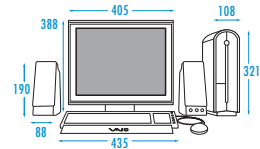

PCV-HS22BL7

単位：mm

PCV-HS72BC5