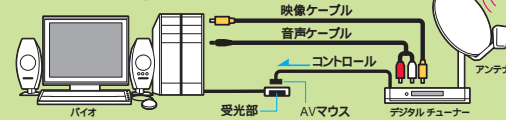

「Giga Pocket Engine」と「Giga Pocket Engine DX」の各機能はP40へ。

AVケーブルでチューナーを接続し、チューナー付属のAVマウスをバイオの受光部へ。あとはチューナー側で予約設定すれば、放送時間に録画を自動でスタート。

好きな場面をすぐ再生。リモコン対応で、操作も手元から。

見たい場面へすぐ移動。録画中の再生も可能。

見たいシーンは、画面下のサムネイル(フィルムロール)で検索。一気にその瞬間へジャンプします。また録画中に、すでに録画したシーンの再生も可能。たとえば、録画中に帰宅しても、放送終了を待たずに始めから楽しめます。