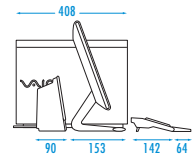

PCV-HS22BL7

単位：mm

PCV-HS72BC5