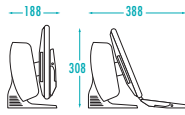

VAIO W

PCV-W500

左：本体直立・キーボード収納時
右：本体最大傾斜・キーボード使用時

PCV-W121
PCV-W111