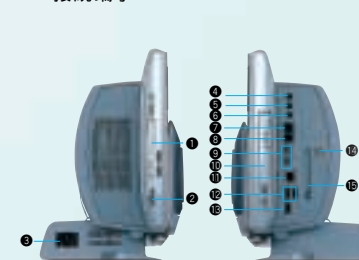

接続端子

左側面端子
PCV-W121

右側面端子
PCV-W121・W111

- ① Net MD対応MDデッキ
(PCV-W121のみ)
- ② メモリースティックスロット
- ③ AC INPUT
(AC電源入力)プラグ
- ④ ヘッドホン出力
- ⑤ ライン入力
- ⑥ マイク入力
- ⑦ 電話回線端子
- ⑧ 電話機端子
- ⑨ i.LINK端子
(S400, 4ピン)
- ⑩ DVD-RWドライブ
- ⑪ ネットワークLANコネクタ
- ⑫ USBコネクタ
(x2, USB2.0 High-Speedモード対応)
- ⑬ 光学式マウス(USB x1)
- ⑭ VHF/UHFアンテナ入力
- ⑮ PCカードスロット(Typell)