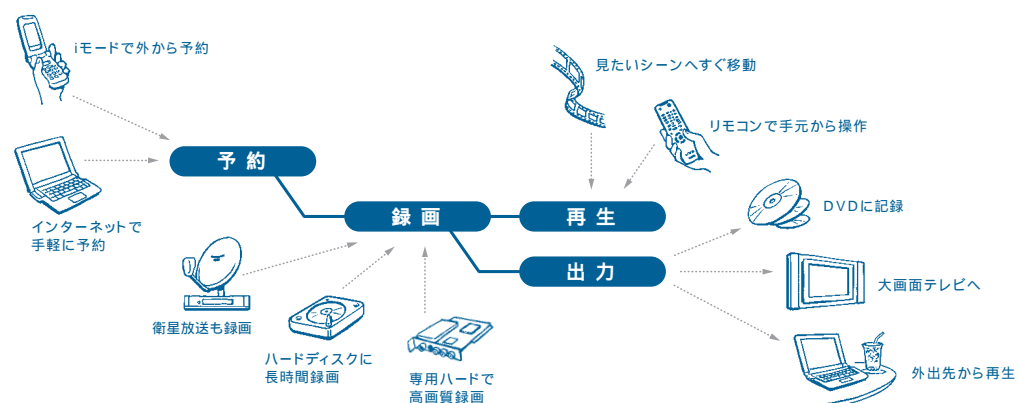

写真はパーソナルコンピューター バイオW PCV-W500です。

「Giga Pocket」
デジタル高画質でテレビを録画し、自在に再生。外出先から録画予約できるなど、バイオの独自機能も豊富です。

ハードディスクにたっぷり録画。インターネットですぐ予約。

予約は手軽にインターネットで。外出先でもiモードから。

録画予約は、インターネット上のIEPG番組情報サイトから。

「予約ボタン」をクリックするだけで手軽に設定できます。また、外出先でも、iモードや他のパソコンで「テレビ王国」にアクセスして、リモート録画予約が可能です。

衛星放送の予約録画にも対応*。

「スカパーフェクTV!」やBSデジタル放送など、衛星放送の予約録画も、デジタルチューナーと連動して行えます。

*PCV-W121・W111を除く。

好きな場面をすぐ再生。リモコン対応で、操作も手元から。

見たい場面へすぐ移動。録画中の再生も可能。

見たいシーンは、画面下のサムネイル(フィルムロール)で検索。一気にその瞬間へジャンプします。また録画中に、すでに録画したシーンの再生も可能。たとえば、録画中に帰宅しても、放送終了を待たずに始めから楽しめます。

DVDへ、大画面テレビへ、外出先へ。楽しむ場所もいろいろ。

バイオにためた番組を手軽にDVDに。

ためこんだテレビ番組は、付属ソフト「Click to DVD」(P8・9参照)で手軽にDVDにできます。設定した「しおり」がそのままDVDのチャプターとして記録されるなど、連係もスムーズ。また、洋画などの2ヶ国語放送の記録にも対応し、再生時に言語を切り換えて楽しめます。

収録可能時間			
高画質(8Mbps)	標準(4Mbps)	標準(3Mbps)	長時間(1.41Mbps)
約1時間10分	約2時間15分	約3時間	約6時間15分

*PCV-W121・W111のみ。

250GBの大容量。最長367.5時間の録画を実現。

i.LINK ハードディスクドライブ
PCVA-HD25 オープン価格

250GBの大容量で最長367.5時間の録画が可能。バイオと連動して自動的に電源オン/省電力モードへの移行が可能。予約録画終了後に、無駄な電力消費を防止。詳しくはP36へ

ハードディスクに、最長257.5時間録画。

ハードディスクに録画するため、テープのような入れかえや巻き戻しが不要。録画時間も最長257.5時間(PCV-RZ72Pシリーズ/長時間モード)に及び、次々と録って、ためておけます。録画後は、「サッカー」映画、など好きなジャンル別に明快管理。見たい番組をスムーズに探し出せます。

録画モード	転送レート	解像度	1分間録画の必要容量	1GBあたりの収録時間
高画質(MPEG2)	8Mbps	720x480	約60MB	約17分
標準(MPEG2)	4Mbps	720x480	約30MB	約34分
標準(MPEG2)	3Mbps	352x240	約23MB	約45分
長時間(MPEG1)	1.41Mbps	352x240	約10MB	約94分

録画は、「高画質」「標準」「長時間」の3モードから選択。

*PCV-W121・W111専用モード。それらの機種では、他のモードは選択できません。

専用ハード「Giga Pocket Engine」で、鮮明画質。

バイオ専用のMPEG2エンコーダーボード「Giga Pocket Engine」。高性能TVチューナーを備え、鮮やかな画質を実現します。さらにバイオRZには、より高画質で録画できる「Giga Pocket Engine DX」を採用しました。

番組内に「しおり」を設定。場面を手軽にジャンプ。10分ごと、および音声の変わり目に、自動的に「しおり」の設定が可能。再生時に、前後のシーンへ、「しおり」単位で手軽に移動できます。もちろん好きな場面へも「しおり」を設定できます。

幅広い機能に対応するリモコンを全モデルに付属。

付属のリモコンは、チャンネル変更、録画・再生などの基本操作はもちろん、フィルムロール操作や「しおり」の移動などにも対応。手元で多様な機能を操作できます。

テレビと直接つなぎ、自由度そのままに番組再生。

バイオRZなら、ビデオ出力端子とテレビをつないで、大画面で映し出せます。よりシャープな画質で楽しめるうえ、快適なフィルムロール操作にも対応します。

ネットワークで、リビングのテレビや外出先からも再生。

離れた場所のテレビにも、ホームネットワーク経由で出力可能。快適な操作性はそのままに、録画したテレビ番組をリビングの大画面で楽しめます。また新たに外出先のパソコンからの再生も実現しました。(P14・15参照)

テレビ生活