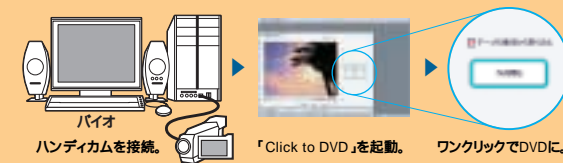

*「Click to DVD」のおまかせコース選択時は、映像の長さによって8Mbps - 4Mbpsの間
で最適なビットレートに自動設定します。

写真もあわせて記録。BGM付のスライドショーに。

動画だけでなく、写真も同じDVDにあわせて記録可能。
1枚ずつの表示のほか、スライドショー形式で記録する
こともできます。さらに、高画質な写真の元データも保存
可能。たくさんの写真データをまるごとプレゼントしたい時
にも便利です。

ハンディカムならいっそう手軽。つないでワンクリックでDVDに記録。

撮影映像を、わずかワンクリックでDVDに。

バイオとデジタルハンディカムをつなぎ、「Click to
DVD おまかせコース」を起動して、ワンクリック。映像
の取り込み、メニュー作成、書き込みなどがすべて自動
的に行われ、DVDに仕上がります。

動きのある背景・ボタン、BGM付きの凝ったメニュー。

動きのあるメニューを備えたDVDを作成できます。メニューの背
景やBGMは、用意された30種類のテーマから選択。背景が動
くメニューも選べます。またメニュー上のボタンは、各シーン内か
ら15秒間の実際の映像を表示。ひとめで内容がわかります。