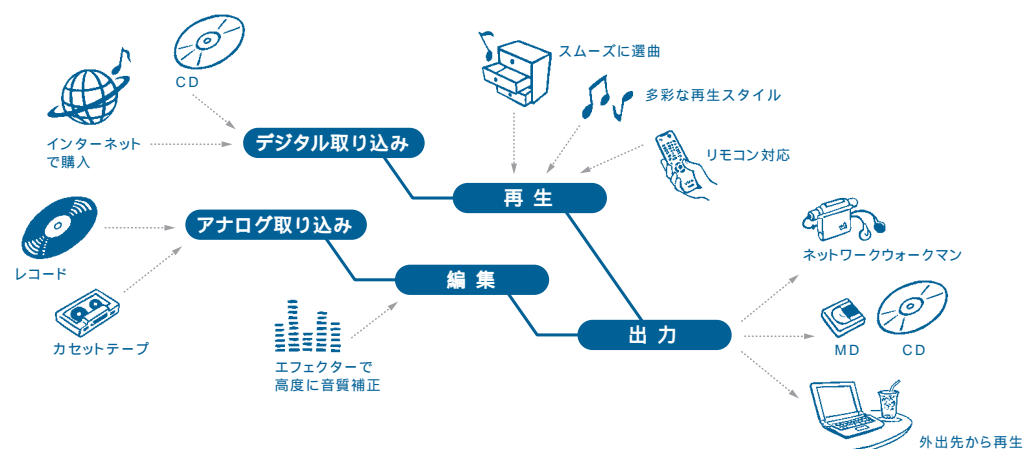

「SonicStage」音楽配信サイトの利用、お手持ちの音楽CDの再生/録音や、「Net MD」などへの書き出しまで、音楽を統合環境で快適に楽しめます。

「SonicStage Mastering Studio」高度な技術を駆使して、レコードやカセットなどのアナログソースを取り込み、高品位に編集することができます。

最大約64倍速*でMD作成、そのまま持ち出し楽しめる。
Net MDウォークマン MZ-N10 オープン価格
バイオとつなぎ、最大約64倍速*で高速MD転送。
*LP4ステレオ録音モード(ATRAC3/66kbps)で転送する速度。それに加えてディスクへのデータ記録時間が数秒かかります。

ホームページ画面はb!musicです。©Copyright 2001-2002 Sony Music Entertainment(Japan) Inc.All rights reserved. 「SonicStage」をご使用上のご注意 / CD再生録音についてのご注意 (P43) もあわせてご覧ください。画面はハバロミ合成です。オープン価格商品の価格は、販売店にお問い合わせください。