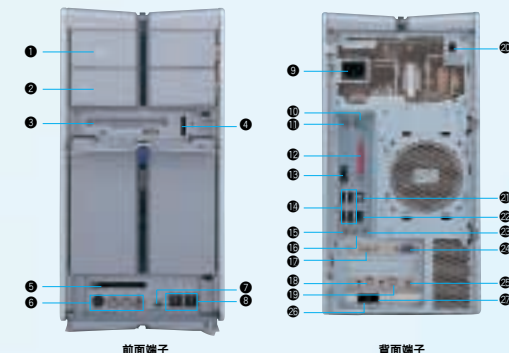

接続端子

- ① DVD±RWドライブ
- ② DVD-ROMドライブ (PCV-RZ72Pシリーズのみ)
- ③ フロッピーディスクドライブ
- ④ メモリースティックスロット
- ⑤ PCカードスロット (Type I)
- ⑥ オーディオ/ビデオ入力
- ⑦ i.LINK端子 (S400, 4ピン)
- ⑧ USBコネクター (x4, USB2.0 High-speedモード対応)
- ⑨ AC INPUT (AC電源入力) プラグ
- ⑩ マウスポート (PS/2)
- ⑪ キーボードポート (PS/2)
- ⑫ フロント/パラレルポート
- ⑬ i.LINK端子 (S400, 6ピン)
- ⑭ USBコネクター (x4, USB2.0 High-speedモード対応)
- ⑮ マイク入力
- ⑯ スピーカー/ヘッドホン出力
- ⑰ デジタルディスプレイ用コネクター (DVI)
- ⑱ オーディオ/ビデオ出力
- ⑲ オーディオ/ビデオ入力
- ⑳ 付属スピーカー専用電源出力
- ㉑ 光デジタルオーディオ出力
- ㉒ ネットワーク LAN コネクター (1000BASE-T)
- ㉓ オーディオライン入力
- ㉔ ディスプレイ用コネクター
- ㉕ VHF/UHFアンテナ入力
- ㉖ 電話器端子
- ㉗ 電話回線端子

* ビデオ映像出力専用です。パソコンのデスクトップ画面は出力しません。