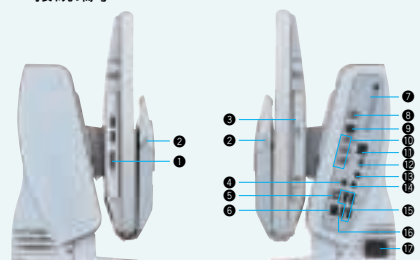

接続端子

左側面端子
PCV-W500

右側面端子
PCV-W500

- ① メモリースティックスロット
- ② キーボード折りたたみボタン
- ③ DVD-RWドライブ
- ④ ライン入力
- ⑤ 光デジタルオーディオ出力
- ⑥ ネットワークLANコネクタ
- ⑦ PCカードスロット(Typell)
- ⑧ VHF/UHFアンテナ入力
- ⑨ Sビデオ入力
- ⑩ オーディオ/ビデオ入力
- ⑪ 電話回線端子
- ⑫ i.LINK端子(S400, 4ピン)
- ⑬ マイク入力
- ⑭ ヘッドホン出力
- ⑮ USBコネクタ
- (x3, USB2.0 High-Speedモード対応)
- ⑯ 光学マウス(USB x1)
- ⑰ AC INPUT(AC電源入力)プラグ

ためこんだ曲をスピーディーにMDへ。
音楽の楽しみが広がるMDデッキ搭載モデル。

マルチリモコン付属 ステレオスピーカー(3W+3W)内蔵		Giga Pocket	
CPU Intel® Core™ 2 Duo 2GHz	メモリー 256MB DDR333MHz	HDD 60GB	ドライブ DVD-RW 15.3型 ワイド液晶ディスプレイ

コンパクトボディに15.3型ワイド液晶を搭載。
手軽に音楽やテレビを楽しむスタンダードモデル。

マルチリモコン付属 ステレオスピーカー(3W+3W)内蔵		Giga Pocket	
CPU Intel® Core™ 2 Duo 2GHz	メモリー 256MB DDR333MHz	HDD 60GB	ドライブ DVD-RW 15.3型 ワイド液晶ディスプレイ