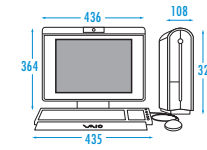

VAIO W

PCV-W500

左：本体直立・キーボード収納時
右：本体最大傾斜・キーボード使用時

PCV-W121
PCV-W111

左：本体直立・キーボード収納時
右：本体最大傾斜・キーボード使用時 単位：mm

VAIO RZ

PCV-RZ72PL7
PCV-RZ62L7
PCV-RZ52L7

単位：mm

VAIO HS

PCV-HS92BC7
PCV-HS72BC7

PCV-HS22BL7

単位：mm

PCV-HS72BC5

PCV-HS22BL5

単位：mm

ソニーがおすすめする Microsoft® Windows® XP

緩衝材に段ボールを使用しています。キャビネットにハロゲン系難燃剤を使用していません(バイオ全機種本体)。主要部のプリント配線板のはんだ付けに無鉛はんだを使用しています(バイオ付属ディスプレイPCVD-17SM1・15XM1)。主要部のプリント配線板にハロゲン系難燃剤を使用していません(バイオ付属ディスプレイPCVD-17SM1・15XM1・17SA1・15XA1)。eco infoは、ソニーの環境配慮内容についての説明マークです。

「グリーン購入法」は、国等の公共機関が行う環境物品等(環境負荷低減に資する製品・サービス)の調達と、環境物品等に関する適切な情報提供を推進する法律です。現行のバイオは、グリーン購入法における「判断の基準」必須項目「エネルギー消費効率」を満了しています。また「配慮事項(実施が望ましいとされる項目)」も積極的に対応しています。

「国際エネルギースタープログラム」とはOA機器の待機時における消費電力に対する国際的な省エネルギー制度です。当社は、国際エネルギースタープログラムの参加事業者として、本製品が国際エネルギースタープログラムの対象製品に関する基準を満たしていると判断します。

「PCグリーンラベル」は、JEITA(社)電子情報技術産業協会が自主的に制定した、パソコンの環境に対する包括的取組を表現するラベルです。カタログに掲載のバイオはEPEAT「PCグリーンラベル」の審査基準(2003年度版)を満たしています。

安全に関するご注意

商品を安全にお使いいただくため、ご使用前に必ず「取扱説明書」をよくお読みください。

水、湿気、湯気、ほこり、油煙などの多い場所に放置しないでください。火災、感電、故障などにより、死亡や大けがになることがあります。

安全点検のお願い このような症状はありませんか。

煙が出たり、異常な音、においがする。 内部に水や異物が入った。 製品を落としたり、キャビネットを破損した。

ご使用を中止。電源を切り、電源コードや接続ケーブルを抜く、またはバッテリーを取り外し、ソニーVAIOカスタマーリンク修理窓口、または販売店にご相談ください。

液晶画面についてのご注意 液晶画面は非常に精密度の高い技術で作られていますが、ごくわずかの画素欠けや常時点灯する画素があります。また見る角度によって、すじ状の色むらや明るさのむらが見える場合があります。これらは、液晶ディスプレイの構造によるもので、故障ではありません。交換・返品はお受けいたしかねますので、あらかじめご了承ください。

安全にご使用いただくためのご注意 むやみに内部を開けたり、モニター内部の改造をしないでください。