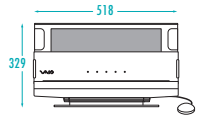

VAIO W

PCV-W500

左：本体直立・キーボード収納時
右：本体最大傾斜・キーボード使用時

PCV-W121
PCV-W111