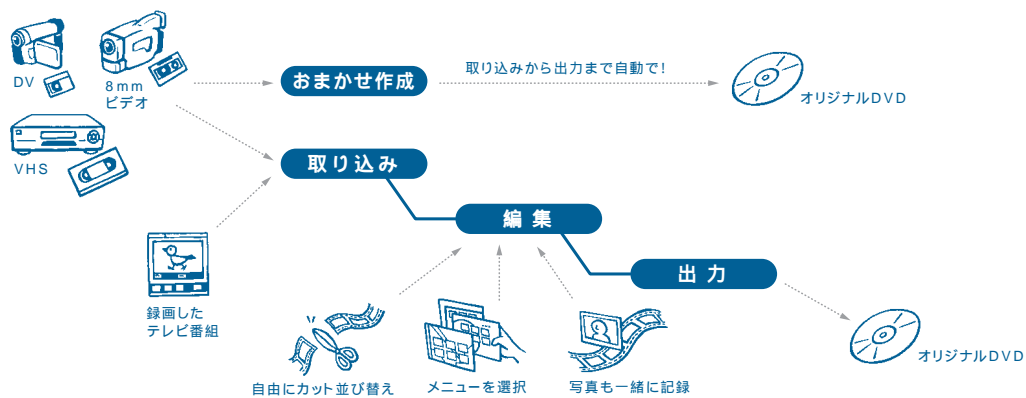

テレビと直接つなぎ、自由度そのままに番組再生。

バイオRZなら、ビデオ出力端子とテレビをつないで、大画面で映し出せます。よりシャープな画質で楽しめるうえ、快適なフィルムロール操作にも対応します。

ネットワークで、リビングのテレビや外出先からも再生。

離れた場所のテレビにも、ホームネットワーク経由で出力可能。快適な操作性はそのままに、録画したテレビ番組をリビングの大画面で楽しめます。また新たに外出先のパソコンからの再生も実現しました。(P14・15参照)

PCV-W121・W111には、「Giga Pocket Engine」を搭載していません。ソフトウェア処理で録画します。動作確認済みのハードウェア製品は、DST-700JS・800JS・D900・DP1・MS9・SD5・SD3・SP1・BSデジタル:DST-BX500・BX300(最新情報はVAIOホームページ「サポート」の機種別ページにてご案内します。)、著作権保護のための信号が記録されているソフト、放送局側で録画禁止が設定されている番組、または一回だけ録画可能な番組の録画はできません。デジタルチューナーからの映像の録画はアナログケーブル経由で行います。地域、放送局、番組によっては録画予約機能が利用できない場合があります。外出先からのリモート録画予約にはインターネットの常時接続環境または、定期的なダイヤルアップ接続の設定が必要です。「Giga Pocket」についてご注意ください(P43)を必ずお読みください。画面はHDMI合成です。オープン価格商品の価格は、販売店にお問い合わせください。

テレビ生活

クリックひとつで、思い出はDVDの中。

8mmビデオやVHS。アナログビデオテープを
バイオですっきりDVDに。

つないでクリックするだけのシンプルな手順。

テープの中の映像をスマートに保存。

もちろんハンディカムで撮った映像やテレビ番組も、
手軽にDVDに仕上がります。

バイオならクリックするだけ、DVD作りがもっとシンプル。

写真はパーソナルコンピューター バイオRZ PCV-RZ72PL7です。

「Click to DVD」
アナログテープやDVテープ、
録画したテレビ番組など、
さまざまな素材をシンプル
操作でDVDに記録できます。

「DVgate Plus」
高速でテープを取り込み、
手軽に編集。そして書き出
し。動画編集をトータルに
サポートします。

8mmビデオ、VHSなどのアナログ素材や、録画したテレビ番組を手軽にDVDに。

アナログ素材を手軽にDVDに保存。

「Click to DVD」を使えば、8mmビデオやVHSなど、
大切なアナログ映像を手軽にDVDにデジタル保存でき
ます。各機器とバイオをAVケーブルで接続し、「Click
to DVD」を起動。作品名とテーマ(背景やBGM)を決
めて、「作成開始」をクリック。あとは、完成を待
つだけ。シンプルな操作
で、最長120分の映像が
DVDに仕上がります。