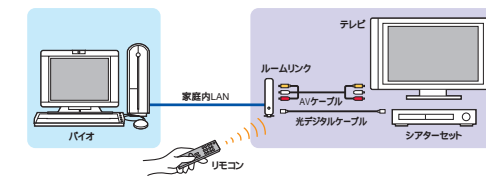

楽しみをバイオにためる。ネットワークを通じて、いろんな場所から引き出せる。

楽しみを「VAIO Media」で統合コントロール。家中から、外出先から一覧・再生。

バイオにためたテレビ番組や音楽、写真は、統合プレーヤー「VAIO Media」で一括してシンプル操作で楽しめます。手元のバイオのコンテンツはもちろん、ホームネットワークを通じて、他のバイオ内の楽しみも一覧表示。たとえば部屋で録った番組を、寝室のバイオから再生、そんな自由を手軽に実現。さらに、リビングのテレビや外出先のバイオ、さまざまな場所から、ネットワークを経由して、ためこんだ楽しみを手軽に呼び出すことができます。*音楽配信サイトで購入した楽曲の再生はできません。

シンプルな操作性。リモコンにも対応。

文字が大きく並びシンプルな操作画面。十字キーやマウスで手軽に選択・再生が可能。また、付属リモコンによる操作にも対応し、離れた場所からテレビや音楽を楽しむことができます。

VIDEO:「Giga Pocket」で録画したテレビ番組を再生。場面の切り替えもスムーズです。

MUSIC:「SonicStage」で集めた音楽を再生。登録したジャケット写真も表示します*1。

PHOTO:「PictureGear Studio」で登録した静止画を表示。BGMを選んでスライドショーを楽しむこともできます*1。

TV:放送中のテレビ番組を、リアルタイムで見ることができます*2。

*1: PCV-W121・W111を除く。
*2: 放送中のテレビ番組は、外出先からインターネット経由で見ることができません。

バイオの楽しみをテレビから。身近な生活空間にAVの楽しみが広がる。

「ルームリンク」で、テレビからバイオの楽しみを選択・再生。

バイオにためたテレビ番組・音楽・写真は、バイオとAV機器をつなぐ関連製品「ルームリンク」を中継役に、離れた場所のテレビでも再生できます。たとえば、家族が集まるリビングで録画番組を楽しむ