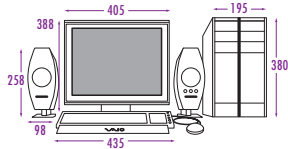

単位：mm

VAIO HS

PCV-HS92BC7
PCV-HS72BC7